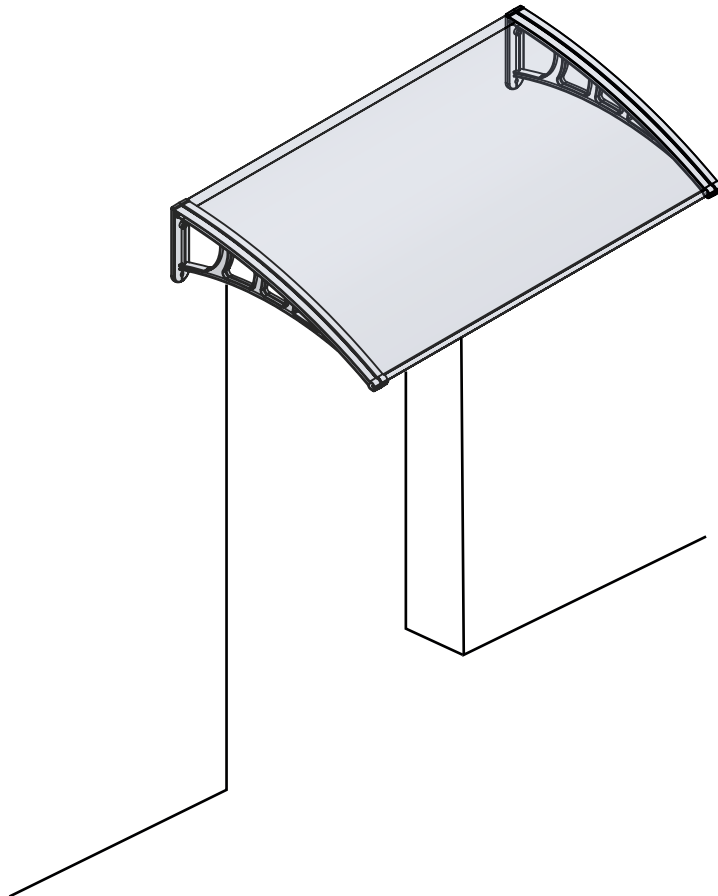

Canopy

(70cm x 120cm)

TR

Talimatlar

- ✓ Aşağıda açıklanan talimatlar güvenliğinizi sağlama amaçlıdır. Lütfen kanopi inşaatı veya montajını gerçekleştirmeden önce güvenlik ve talimat kılavuzlarını dikkatlice okuyun.
- ✓ Talimat kılavuzlarının ileride başvurmak üzere saklandığından emin olun.
- ✓ Kanopi, işi talimat kılavuzunda açıklandığı şekilde tamamlamak için gereken becerilere sahip en az 2 yetişkin tarafından monte edilmelidir.
- ✓ Temin edilen montaj vidaları ve dübeller, beton ve tuğla duvarlara uygundur. Diğer malzemelerden yapılan duvarlarda çalışılması durumunda uygun dübeller ve vidalar kullanılmalıdır.
- ✓ Beton üzerinde işlem yaparken, matkapla delerken ve keskiyle oyarken güvenlik gözlüğünün takıldığından emin olun.
- ✓ Beton üzerinde işlem yaparken koruyucu eldivenlerin giyildiğinden emin olun.
- ✓ Ürün hasarlıysa veya ürünün elemanları eksikse bu ürünü inşa etmeyin, monte etmeyin veya kullanmayın.
- ✓ Bu ürünün yapısını veya tasarımını değiştirmeyin. Bu talimata uyulmaması yaralanmaya, ölüme veya mülk hasarına yol açabilir.
- ✓ Bu kanopiye, amacına uygun olmayan bir şekilde kullanmaktan kaçının.
- ✓ Kanopi inşaatı veya montajına başlamadan önce talimat kılavuzunda belirtilen tüm araçları elinizde bulduğunuzdan emin olun.
- ✓ Bu ürün yalnızca dış mekan kullanımına uygundur.
- ✓ Bu cihaz yalnızca evsel kullanıma yöneliktir.
- ✓ Ürünle birlikte verilen vidaları, somunları veya cıvataları aşırı sıkmayın. Yılda en az bir kere vidaların, somunların veya cıvataların hala güvenli bir şekilde sıkılmış olup olmadığını kontrol edin. Gerekirse tekrar sıkın.
- ✓ Araçları dikkatli bir şekilde ve talimatlar uyarınca kullanın.
- ✓ Ürünün üzerine herhangi bir yük asmayın.