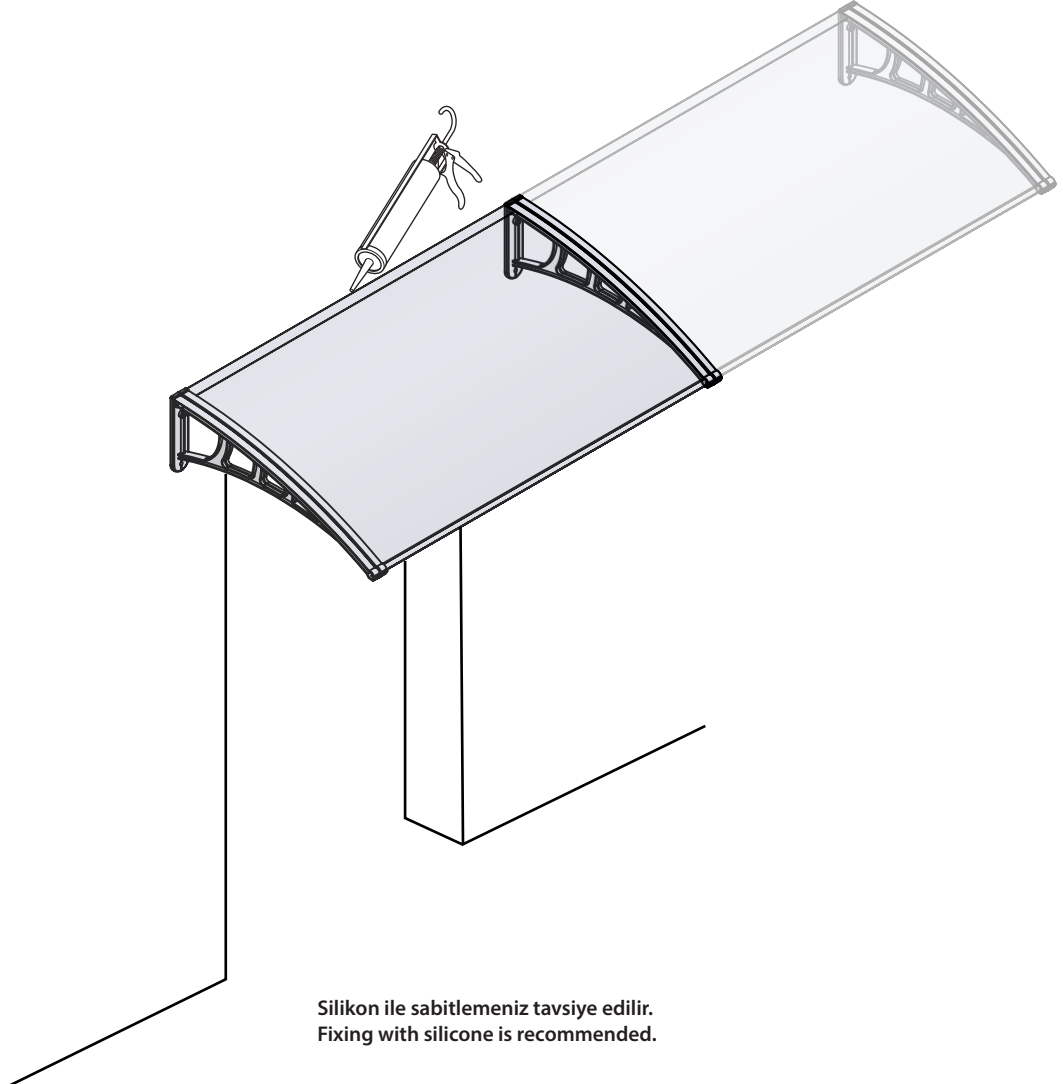

Silikon ile sabitlemeniz tavsiye edilir.
Fixing with silicone is recommended.